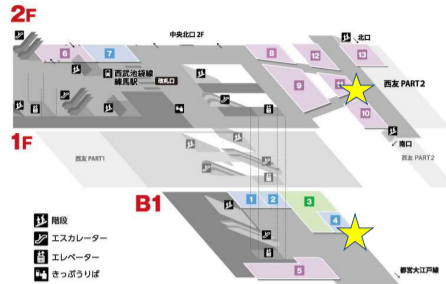

【応募BOX設置・スタンプカードお渡し場所】

■エミオ池袋(「SOBAダイニング瀧や」付近)

■エミオ桜台(「マクドナルド」横)

■エミオ練馬(2F「emiffice」前、B1「青山フラワーマーケット」付近)

■エミオ中村橋(「ザ・ガーデン自由が丘」内)

■エミオ富士見台(「キッチンコート」正面入口)

■エミオ練馬高野台(2F「キャンドゥ」付近)

■エミオ石神井公園

(ウエスト「ヨークフーズ」内、イースト「無印良品」横入口付近、サウス「ABCマート」入口付近)

■エミオ保谷(2F「サンジェルマン」前)

■エミオひばりヶ丘(2F待合スペース付近)

■エミオ東久留米(2F「成城石井」前)

■エミオ秋津(1F「オリオン書房」横)

■エミオ武蔵関(3F「モスバーガー」前入口付近)

■エミオ田無(2F「洋麺屋 五右衛門」横)

■エミオ新所沢(西口1F「天丼てんや」横)

■エミオ狭山市(2F「タリーズコーヒー」横)

■エミオ武蔵境(イースト1F「西洋菓子鹿鳴館」前)

■グランエミオ大泉学園(2Fエスカレーター横、3Fエスカレーター横)

■グランエミオ所沢(2Fセントラルプラザ「インフォメーションカウンター」横)

■エミテラス所沢(2F「インフォメーションカウンター」横)

<西武ショッピングプラザ>

- 新所沢グリーンハイツ西武ショッピングプラザ (1F「やすらぎ接骨院・鍼灸院」横)
- 小手指ハイツ西武ショッピングプラザ (Q棟「菊屋書店」付近)

<ベベ・BIGBOX高田馬場・新横浜プリンスベベ>
西武プリンスクラブカウンター付近