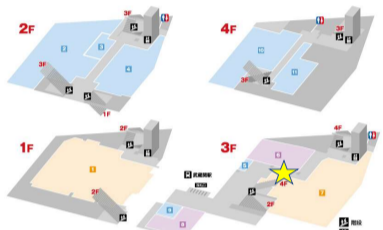

【応募BOX設置・スタンプカードお渡し場所】

■エミオ池袋(「SOBAダイニング瀧や」付近)

■エミオ桜台(「マクドナルド」横)

■エミオ練馬(2F「emiffice」前、B1「青山フラワーマーケット」付近)

■エミオ中村橋(「ザ・ガーデン自由が丘」内)

■エミオ富士見台(「キッチンコート」正面入口)

■エミオ練馬高野台(2F「キャンドゥ」付近)

■エミオ石神井公園

(ウエスト「ヨークフーズ」内、イースト「無印良品」横入口付近、サウス「ABCマート」入口付近)

■エミオ保谷(2F「サンジェルマン」前)

■エミオひばりヶ丘(2F待合スペース付近)

■エミオ東久留米(2F「成城石井」前)

■エミオ秋津(1F「オリオン書房」横)

■エミオ武蔵関(3F「モスバーガー」前入口付近)

■エミオ田無(2F「洋麺屋 五右衛門」横)

■エミオ新所沢(西口1F「天丼てんや」横)

■エミオ狭山市(2F「タリーズコーヒー」横)

■エミオ武蔵境(イースト1F「西洋菓子鹿鳴館」前)

■グランエミオ大泉学園(2Fエスカレーター横、3Fエスカレーター横)

■グランエミオ所沢(2Fセントラルプラザ「インフォメーションカウンター」横)

■エミテラス所沢(2F「インフォメーションカウンター」横)

<西武ショッピングプラザ>

- 新所沢グリーンハイツ西武ショッピングプラザ (1F「やすらぎ接骨院・鍼灸院」横)
- 小手指ハイツ西武ショッピングプラザ (Q棟「菊屋書店」付近)

<ベベ・BIGBOX高田馬場・新横浜プリンスベベ>
西武プリンスクラブカウンター付近