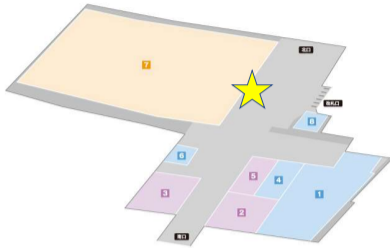

【応募BOX設置・スタンプカードお渡し場所】

■エミオ池袋(「SOBAダイニング瀧や」付近)

■エミオ桜台(「マクドナルド」横)

■エミオ練馬(2F「emiffice」前、B1「青山フラワーマーケット」付近)

■エミオ中村橋(「ザ・ガーデン自由が丘」内)

■エミオ富士見台(「キッチンコート」正面入口)

■エミオ練馬高野台(2F「キャンドゥ」付近)

■エミオ石神井公園

(ウエスト「ヨークフーズ」内、イースト「無印良品」横入口付近、サウス「ABCマート」入口付近)

■エミオ保谷(2F「サンジェルマン」前)

■エミオひばりヶ丘(2F待合スペース付近)

■エミオ東久留米(2F「成城石井」前)

■エミオ秋津(1F「オリオン書房」横)

■エミオ武蔵関(3F「モスバーガー」前入口付近)

■エミオ田無(2F「洋麺屋 五右衛門」横)

■エミオ新所沢(西口1F「天丼てんや」横)

■エミオ狭山市(2F「タリーズコーヒー」横)

■エミオ武蔵境(イースト1F「西洋菓子鹿鳴館」前)

■グランエミオ大泉学園(2Fエスカレーター横、3Fエスカレーター横)

■グランエミオ所沢(2Fセントラルプラザ「インフォメーションカウンター」横)

■エミテラス所沢(2F「インフォメーションカウンター」横)

<西武ショッピングプラザ>

- 新所沢グリーンハイツ西武ショッピングプラザ (1F「やすらぎ接骨院・鍼灸院」横)
- 小手指ハイツ西武ショッピングプラザ (Q棟「菊屋書店」付近)

<ベベ・BIGBOX高田馬場・新横浜プリンスベベ>
西武プリンスクラブカウンター付近