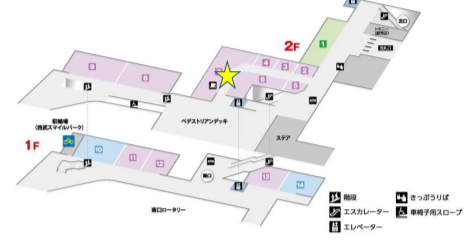

【応募BOX設置・スタンプカードお渡し場所】

■エミオ池袋(「SOBAダイニング瀧や」付近)

■エミオ桜台(「マクドナルド」横)

■エミオ練馬(2F「emiffice」前、B1「青山フラワーマーケット」付近)

■エミオ中村橋(「ザ・ガーデン自由が丘」内)

■エミオ富士見台(「キッチンコート」正面入口)

■エミオ練馬高野台(2F「キャンドゥ」付近)

■エミオ石神井公園

(ウエスト「ヨークフーズ」内、イースト「無印良品」横入口付近、サウス「ABCマート」入口付近)

■エミオ保谷(2F「サンジェルマン」前)

■エミオひばりヶ丘(2F待合スペース付近)

■エミオ東久留米(2F「成城石井」前)

■エミオ秋津(1F「オリオン書房」横)

■エミオ武蔵関(3F「モスバーガー」前入口付近)

■エミオ田無(2F「洋麺屋 五右衛門」横)

■エミオ新所沢(西口1F「天丼てんや」横)

■エミオ狭山市(2F「タリーズコーヒー」横)

■エミオ武蔵境(イースト1F「西洋菓子鹿鳴館」前)

■グランエミオ大泉学園(2Fエスカレーター横、3Fエスカレーター横)

■グランエミオ所沢(2Fセントラルプラザ「インフォメーションカウンター」横)

■エミテラス所沢(2F「インフォメーションカウンター」横)

<西武ショッピングプラザ>

- 新所沢グリーンハイツ西武ショッピングプラザ (1F「やすらぎ接骨院・鍼灸院」横)
- 小手指ハイツ西武ショッピングプラザ (Q棟「菊屋書店」付近)

<ベベ・BIGBOX高田馬場・新横浜プリンスベベ>
西武プリンスクラブカウンター付近