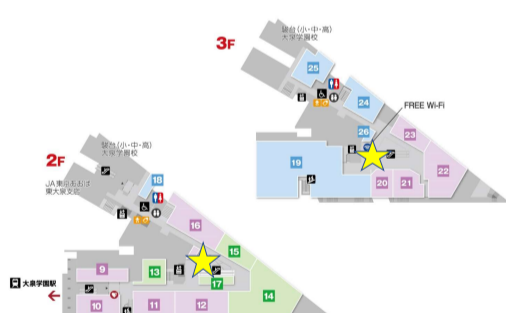

【応募BOX設置・スタンプカードお渡し場所】

■エミオ池袋(「SOBAダイニング瀧や」付近)

■エミオ桜台(「マクドナルド」横)

■エミオ練馬(2F「emiffice」前、B1「青山フラワーマーケット」付近)

■エミオ中村橋(「ザ・ガーデン自由が丘」内)

■エミオ富士見台(「キッチンコート」正面入口)

■エミオ練馬高野台(2F「キャンドゥ」付近)

■エミオ石神井公園

(ウエスト「ヨークフーズ」内、イースト「無印良品」横入口付近、サウス「ABCマート」入口付近)

■エミオ保谷(2F「サンジェルマン」前)

■エミオひばりヶ丘(2F待合スペース付近)

■エミオ東久留米(2F「成城石井」前)

■エミオ秋津(1F「オリオン書房」横)

■エミオ武蔵関(3F「モスバーガー」前入口付近)

■エミオ田無(2F「洋麺屋 五右衛門」横)

■エミオ新所沢(西口1F「天丼てんや」横)

■エミオ狭山市(2F「タリーズコーヒー」横)

■エミオ武蔵境(イースト1F「西洋菓子鹿鳴館」前)

■グランエミオ大泉学園(2Fエスカレーター横、3Fエスカレーター横)

■グランエミオ所沢(2Fセントラルプラザ「インフォメーションカウンター」横)

■エミテラス所沢(2F「インフォメーションカウンター」横)

<西武ショッピングプラザ>

- 新所沢グリーンハイツ西武ショッピングプラザ (1F「やすらぎ接骨院・鍼灸院」横)
- 小手指ハイツ西武ショッピングプラザ (Q棟「菊屋書店」付近)

<ベベ・BIGBOX高田馬場・新横浜プリンスベベ>
西武プリンスクラブカウンター付近