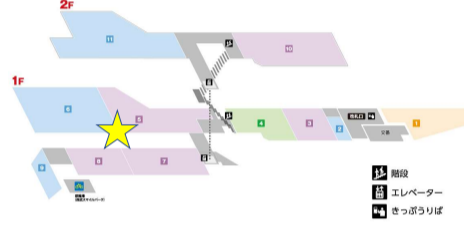

【応募BOX設置・スタンプカードお渡し場所】

■エミオ池袋(「SOBAダイニング瀧や」付近)

■エミオ桜台(「マクドナルド」横)

■エミオ練馬(2F「emiffice」前、B1「青山フラワーマーケット」付近)

■エミオ中村橋(「ザ・ガーデン自由が丘」内)

■エミオ富士見台(「キッチンコート」正面入口)

■エミオ練馬高野台(2F「キャンドゥ」付近)

■エミオ石神井公園

(ウエスト「ヨークフーズ」内、イースト「無印良品」横入口付近、サウス「ABCマート」入口付近)

■エミオ保谷(2F「サンジェルマン」前)

■エミオひばりヶ丘(2F待合スペース付近)

■エミオ東久留米(2F「成城石井」前)

■エミオ秋津(1F「オリオン書房」横)

■エミオ武蔵関(3F「モスバーガー」前入口付近)

■エミオ田無(2F「洋麺屋 五右衛門」横)

■エミオ新所沢(西口1F「天丼てんや」横)

■エミオ狭山市(2F「タリーズコーヒー」横)

■エミオ武蔵境(イースト1F「西洋菓子鹿鳴館」前)

■グランエミオ大泉学園(2Fエスカレーター横、3Fエスカレーター横)

■グランエミオ所沢(2Fセントラルプラザ「インフォメーションカウンター」横)

■エミテラス所沢(2F「インフォメーションカウンター」横)

<西武ショッピングプラザ>

- 新所沢グリーンハイツ西武ショッピングプラザ (1F「やすらぎ接骨院・鍼灸院」横)
- 小手指ハイツ西武ショッピングプラザ (Q棟「菊屋書店」付近)

<ベベ・BIGBOX高田馬場・新横浜プリンスベベ>
西武プリンスクラブカウンター付近