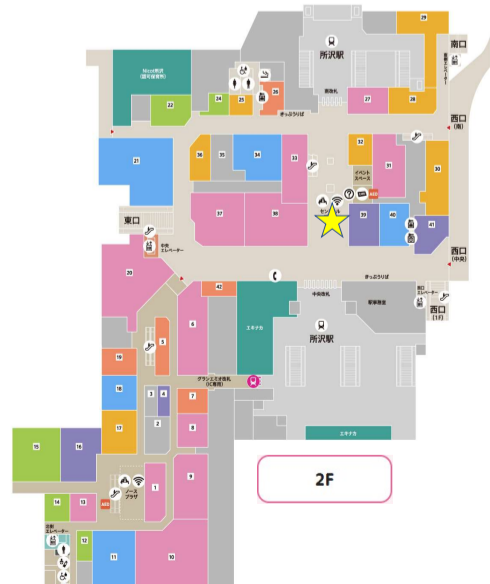

【応募BOX設置・スタンプカードお渡し場所】

■エミオ池袋(「SOBAダイニング瀧や」付近)

■エミオ桜台(「マクドナルド」横)

■エミオ練馬(2F「emiffice」前、B1「青山フラワーマーケット」付近)

■エミオ中村橋(「ザ・ガーデン自由が丘」内)

■エミオ富士見台(「キッチンコート」正面入口)

■エミオ練馬高野台(2F「キャンドゥ」付近)

■エミオ石神井公園

■エミオ狭山市(2F「タリーズコーヒー」横)

■エミオ武蔵境(イースト1F「西洋菓子鹿鳴館」前)

■グランエミオ大泉学園(2Fエスカレーター横、3Fエスカレーター横)

■グランエミオ所沢(2Fセントラルプラザ「インフォメーションカウンター」横)

■エミテラス所沢(2F「インフォメーションカウンター」横)

<西武ショッピングプラザ>

- 新所沢グリーンハイツ西武ショッピングプラザ (1F「やすらぎ接骨院・鍼灸院」横)
- 小手指ハイツ西武ショッピングプラザ (Q棟「菊屋書店」付近)

<ベベ・BIGBOX高田馬場・新横浜プリンスベベ>
西武プリンスクラブカウンター付近