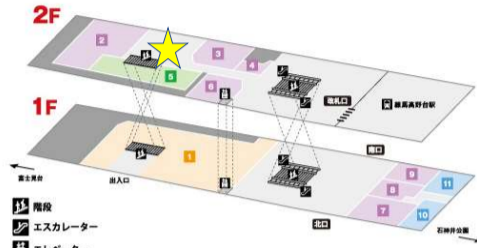

【応募BOX設置・スタンプカードお渡し場所】

■エミオ池袋(「SOBAダイニング瀧や」付近)

■エミオ桜台(「マクドナルド」横)

■エミオ練馬(2F「emiffice」前、B1「青山フラワーマーケット」付近)

■エミオ中村橋(「ザ・ガーデン自由が丘」内)

■エミオ富士見台(「キッチンコート」正面入口)

■エミオ練馬高野台(2F「キャンドゥ」付近)

■エミオ石神井公園

(ウエスト「ヨークフーズ」内、イースト「無印良品」横入口付近、サウス「ABCマート」入口付近)

■エミオ保谷(2F「サンジェルマン」前)

■エミオひばりヶ丘(2F待合スペース付近)

■エミオ東久留米(2F「成城石井」前)

■エミオ秋津(1F「オリオン書房」横)

■エミオ武蔵関(3F「モスバーガー」前入口付近)

■エミオ田無(2F「洋麺屋 五右衛門」横)

■エミオ新所沢(西口1F「天丼てんや」横)

■エミオ狭山市(2F「タリーズコーヒー」横)

■エミオ武蔵境(イースト1F「西洋菓子鹿鳴館」前)

■グランエミオ大泉学園(2Fエスカレーター横、3Fエスカレーター横)

■グランエミオ所沢(2Fセントラルプラザ「インフォメーションカウンター」横)

■エミテラス所沢(2F「インフォメーションカウンター」横)

<西武ショッピングプラザ>

- 新所沢グリーンハイツ西武ショッピングプラザ (1F「やすらぎ接骨院・鍼灸院」横)
- 小手指ハイツ西武ショッピングプラザ (Q棟「菊屋書店」付近)