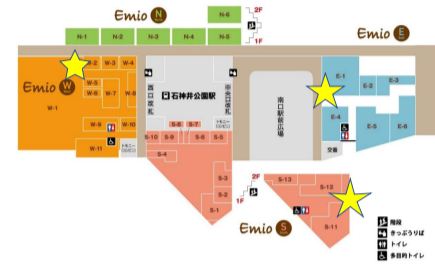

【応募BOX設置・スタンプカードお渡し場所】

■エミオ池袋(「SOBAダイニング瀧や」付近)

■エミオ桜台(「マクドナルド」横)

■エミオ練馬(2F「emiffice」前、B1「青山フラワーマーケット」付近)

■エミオ中村橋(「ザ・ガーデン自由が丘」内)

■エミオ富士見台(「キッチンコート」正面入口)

■エミオ練馬高野台(2F「キャンドゥ」付近)

■エミオ石神井公園

(ウエスト「ヨークフーズ」内、イースト「無印良品」横入口付近、サウス「ABCマート」入口付近)

■エミオ保谷(2F「サンジェルマン」前)

■エミオひばりヶ丘(2F待合スペース付近)

■エミオ東久留米(2F「成城石井」前)

■エミオ秋津(1F「オリオン書房」横)

■エミオ武蔵関(3F「モスバーガー」前入口付近)

■エミオ田無(2F「洋麺屋 五右衛門」横)

■エミオ新所沢(西口1F「天丼てんや」横)

■エミオ狭山市(2F「タリーズコーヒー」横)

■エミオ武蔵境(イースト1F「西洋菓子鹿鳴館」前)

■グランエミオ大泉学園(2Fエスカレーター横、3Fエスカレーター横)

■グランエミオ所沢(2Fセントラルプラザ「インフォメーションカウンター」横)

■エミテラス所沢(2F「インフォメーションカウンター」横)

<西武ショッピングプラザ>

- 新所沢グリーンハイツ西武ショッピングプラザ (1F「やすらぎ接骨院・鍼灸院」横)
- 小手指ハイツ西武ショッピングプラザ (Q棟「菊屋書店」付近)

<ベベ・BIGBOX高田馬場・新横浜プリンスベベ>
西武プリンスクラブカウンター付近