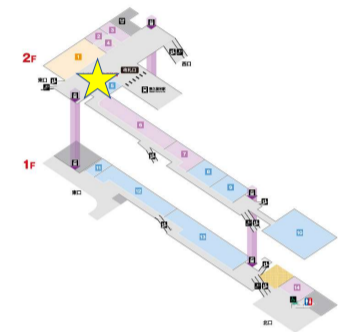

【応募BOX設置・スタンプカードお渡し場所】

■エミオ池袋(「SOBAダイニング瀧や」付近)

■エミオ桜台(「マクドナルド」横)

■エミオ練馬(2F「emiffice」前、B1「青山フラワーマーケット」付近)

■エミオ中村橋(「ザ・ガーデン自由が丘」内)

■エミオ富士見台(「キッチンコート」正面入口)

■エミオ練馬高野台(2F「キャンドゥ」付近)

■エミオ石神井公園

(ウエスト「ヨークフーズ」内、イースト「無印良品」横入口付近、サウス「ABCマート」入口付近)

■エミオ保谷(2F「サンジェルマン」前)

■エミオひばりヶ丘(2F待合スペース付近)

■エミオ東久留米(2F「成城石井」前)

■エミオ秋津(1F「オリオン書房」横)

■エミオ武蔵関(3F「モスバーガー」前入口付近)

■エミオ田無(2F「洋麺屋 五右衛門」横)

■エミオ新所沢(西口1F「天丼てんや」横)

■エミオ狭山市(2F「タリーズコーヒー」横)

■エミオ武蔵境(イースト1F「西洋菓子鹿鳴館」前)

■グランエミオ大泉学園(2Fエスカレーター横、3Fエスカレーター横)

■グランエミオ所沢(2Fセントラルプラザ「インフォメーションカウンター」横)

■エミテラス所沢(2F「インフォメーションカウンター」横)

<西武ショッピングプラザ>

- 新所沢グリーンハイツ西武ショッピングプラザ (1F「やすらぎ接骨院・鍼灸院」横)
- 小手指ハイツ西武ショッピングプラザ (Q棟「菊屋書店」付近)

<ベベ・BIGBOX高田馬場・新横浜プリンスベベ>
西武プリンスクラブカウンター付近