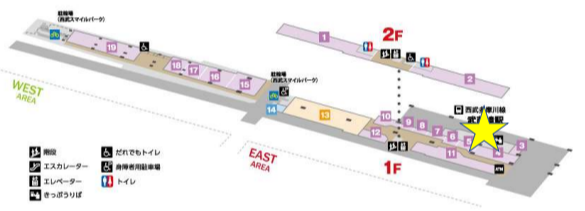

【応募BOX設置・スタンプカードお渡し場所】

■エミオ池袋(「SOBAダイニング瀧や」付近)

■エミオ桜台(「マクドナルド」横)

■エミオ練馬(2F「emiffice」前、B1「青山フラワーマーケット」付近)

■エミオ中村橋(「ザ・ガーデン自由が丘」内)

■エミオ富士見台(「キッチンコート」正面入口)

■エミオ練馬高野台(2F「キャンドゥ」付近)

■エミオ石神井公園

(ウエスト「ヨークフーズ」内、イースト「無印良品」横入口付近、サウス「ABCマート」入口付近)

■エミオ保谷(2F「サンジェルマン」前)

■エミオひばりヶ丘(2F待合スペース付近)

■エミオ東久留米(2F「成城石井」前)

■エミオ秋津(1F「オリオン書房」横)

■エミオ武蔵関(3F「モスバーガー」前入口付近)

■エミオ田無(2F「洋麺屋 五右衛門」横)

■エミオ新所沢(西口1F「天丼てんや」横)

■エミオ狭山市(2F「タリーズコーヒー」横)

■エミオ武蔵境(イースト1F「西洋菓子鹿鳴館」前)

■グランエミオ大泉学園(2Fエスカレーター横、3Fエスカレーター横)

■グランエミオ所沢(2Fセントラルプラザ「インフォメーションカウンター」横)

■エミテラス所沢(2F「インフォメーションカウンター」横)

<西武ショッピングプラザ>

- 新所沢グリーンハイツ西武ショッピングプラザ (1F「やすらぎ接骨院・鍼灸院」横)
- 小手指ハイツ西武ショッピングプラザ (Q棟「菊屋書店」付近)

<ベベ・BIGBOX高田馬場・新横浜プリンスベベ>
西武プリンスクラブカウンター付近