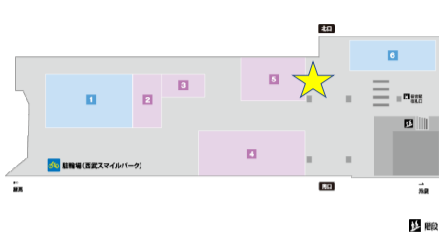

【応募BOX設置・スタンプカードお渡し場所】

■エミオ池袋(「SOBAダイニング瀧や」付近)

■エミオ桜台(「マクドナルド」横)

■エミオ練馬(2F「emiffice」前、B1「青山フラワーマーケット」付近)

■エミオ中村橋(「ザ・ガーデン自由が丘」内)

■エミオ富士見台(「キッチンコート」正面入口)

■エミオ練馬高野台(2F「キャンドゥ」付近)

■エミオ石神井公園

(ウエスト「ヨークフーズ」内、イースト「無印良品」横入口付近、サウス「ABCマート」入口付近)

■エミオ保谷(2F「サンジェルマン」前)

■エミオひばりヶ丘(2F待合スペース付近)

■エミオ東久留米(2F「成城石井」前)

■エミオ秋津(1F「オリオン書房」横)

■エミオ武蔵関(3F「モスバーガー」前入口付近)

■エミオ田無(2F「洋麺屋 五右衛門」横)

■エミオ新所沢(西口1F「天丼てんや」横)

■エミオ狭山市(2F「タリーズコーヒー」横)

■エミオ武蔵境(イースト1F「西洋菓子鹿鳴館」前)

■グランエミオ大泉学園(2Fエスカレーター横、3Fエスカレーター横)

■グランエミオ所沢(2Fセントラルプラザ「インフォメーションカウンター」横)

■エミテラス所沢(2F「インフォメーションカウンター」横)

<西武ショッピングプラザ>

- 新所沢グリーンハイツ西武ショッピングプラザ (1F「やすらぎ接骨院・鍼灸院」横)
- 小手指ハイツ西武ショッピングプラザ (Q棟「菊屋書店」付近)

<ベベ・BIGBOX高田馬場・新横浜プリンスベベ>
西武プリンスクラブカウンター付近