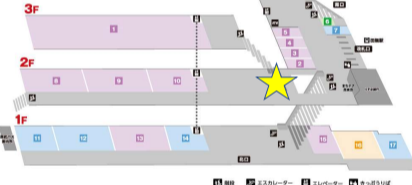

【応募BOX設置・スタンプカードお渡し場所】

■エミオ池袋(「SOBAダイニング瀧や」付近)

■エミオ桜台(「マクドナルド」横)

■エミオ練馬(2F「emiffice」前、B1「青山フラワーマーケット」付近)

■エミオ中村橋(「ザ・ガーデン自由が丘」内)

■エミオ富士見台(「キッチンコート」正面入口)

■エミオ練馬高野台(2F「キャンドゥ」付近)

■エミオ石神井公園

(ウエスト「ヨークフーズ」内、イースト「無印良品」横入口付近、サウス「ABCマート」入口付近)

■エミオ保谷(2F「サンジェルマン」前)

■エミオひばりヶ丘(2F待合スペース付近)

■エミオ東久留米(2F「成城石井」前)

■エミオ秋津(1F「オリオン書房」横)

■エミオ武蔵関(3F「モスバーガー」前入口付近)

■エミオ田無(2F「洋麺屋 五右衛門」横)

■エミオ新所沢(西口1F「天丼てんや」横)

■エミオ狭山市(2F「タリーズコーヒー」横)

■エミオ武蔵境(イースト1F「西洋菓子鹿鳴館」前)

■グランエミオ大泉学園(2Fエスカレーター横、3Fエスカレーター横)

■グランエミオ所沢(2Fセントラルプラザ「インフォメーションカウンター」横)

■エミテラス所沢(2F「インフォメーションカウンター」横)

<西武ショッピングプラザ>

- 新所沢グリーンハイツ西武ショッピングプラザ (1F「やすらぎ接骨院・鍼灸院」横)
- 小手指ハイツ西武ショッピングプラザ (Q棟「菊屋書店」付近)

<ベベ・BIGBOX高田馬場・新横浜プリンスベベ>
西武プリンスクラブカウンター付近